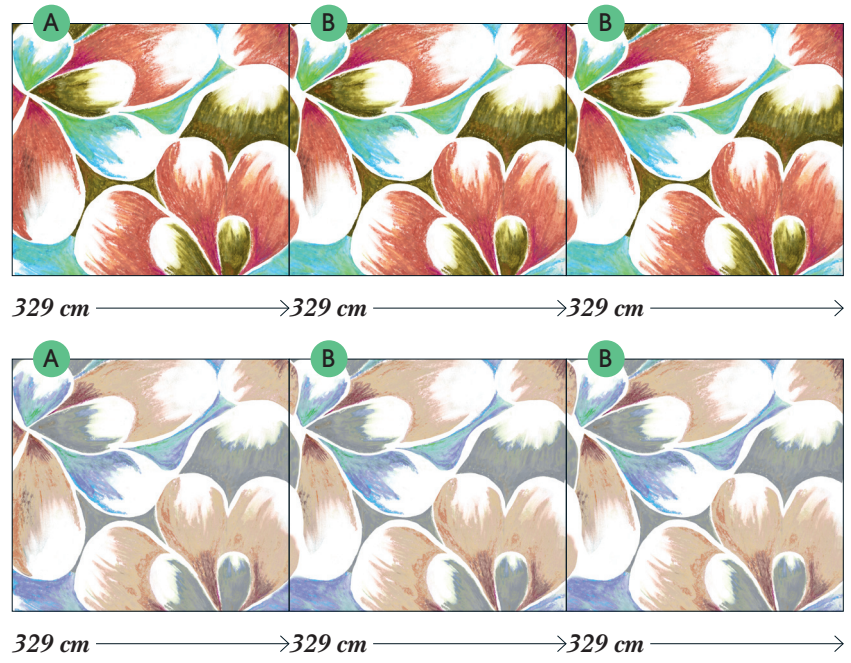

BBDR
 1301/1302

subject
 soggetto
 sujet
 sujet
 motiiv
 Die Blaue Reiter

wallpaper rolls
 rolli carta
 rouleaux papier
 papierrollen

collection
 collezione
 collection
 sammlung
 Big Brand

designer
 Talva Design

roll dimensions
 dimensione rolli
 dimension rouleaux
 rollenmaße
 47x300 cm

print quality

composition examples
 esempi di composizione
 exemples de composition
 kombinationsbeispiele

.138

colours
 colori
 couleurs
 farben