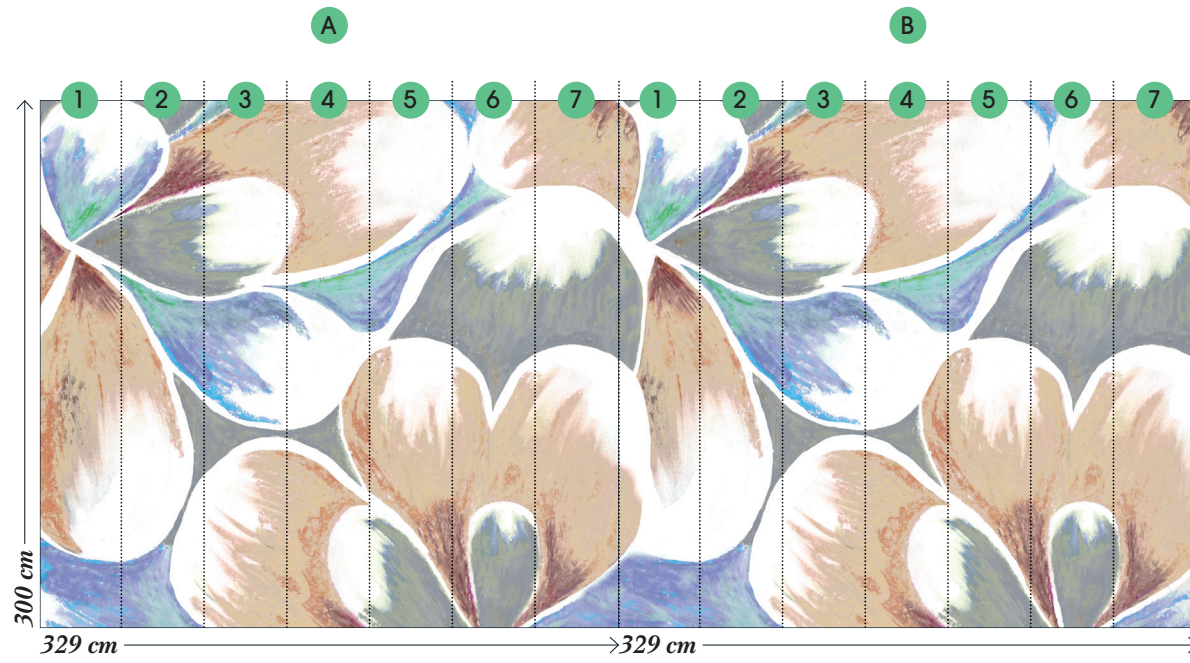

BBDR
 1301/1302

subject
 soggetto
 sujet
 sujet
 motiiv
 Die Blaue Reiter

wallpaper rolls
 rolli carta
 rouleaux papier
 papierrollen

collection
 collezione
 collection
 sammlung
 Big Brand

designer
 Talva Design

roll dimensions
 dimensione rolli
 dimension rouleaux
 rollenmaße
 47x300 cm

print quality

composition examples
 esempi di composizione
 exemples de composition
 kombinationsbeispiele

.138

colours
 colori
 couleurs
 farben