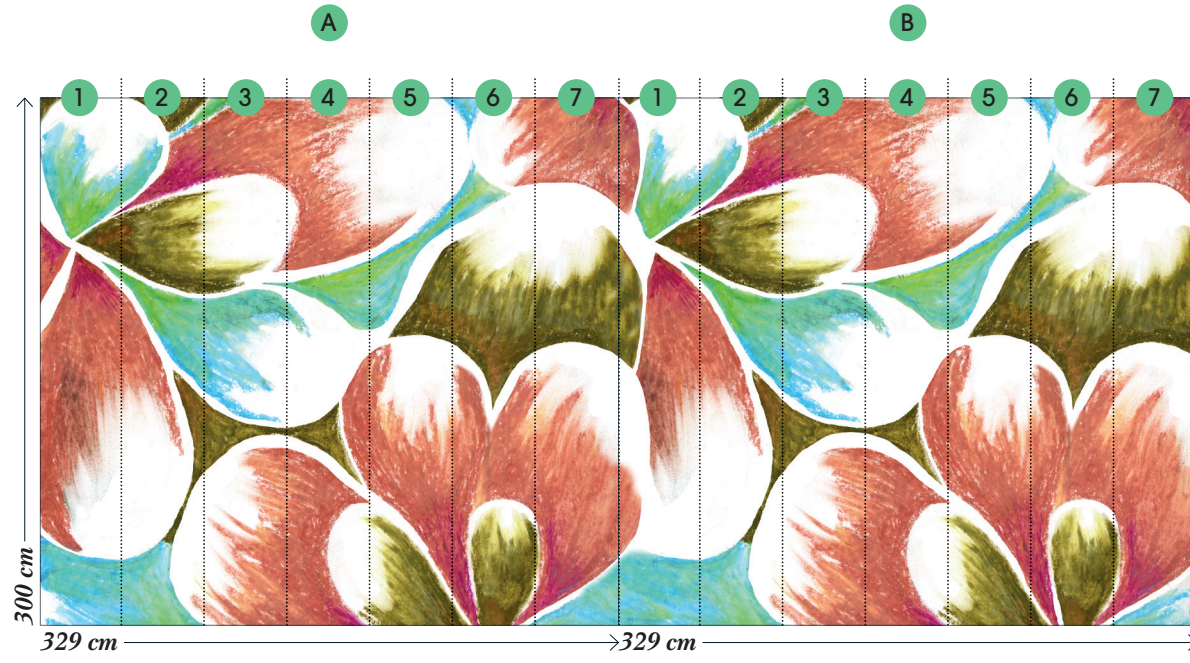

roll dimensions
 dimensione rolli
 dimension rouleaux
 rollenmaße
 47x300 cm

print quality

composition examples
 esempi di composizione
 exemples de composition
 kombinationsbeispiele

.138

colours
 colori
 couleurs
 farben